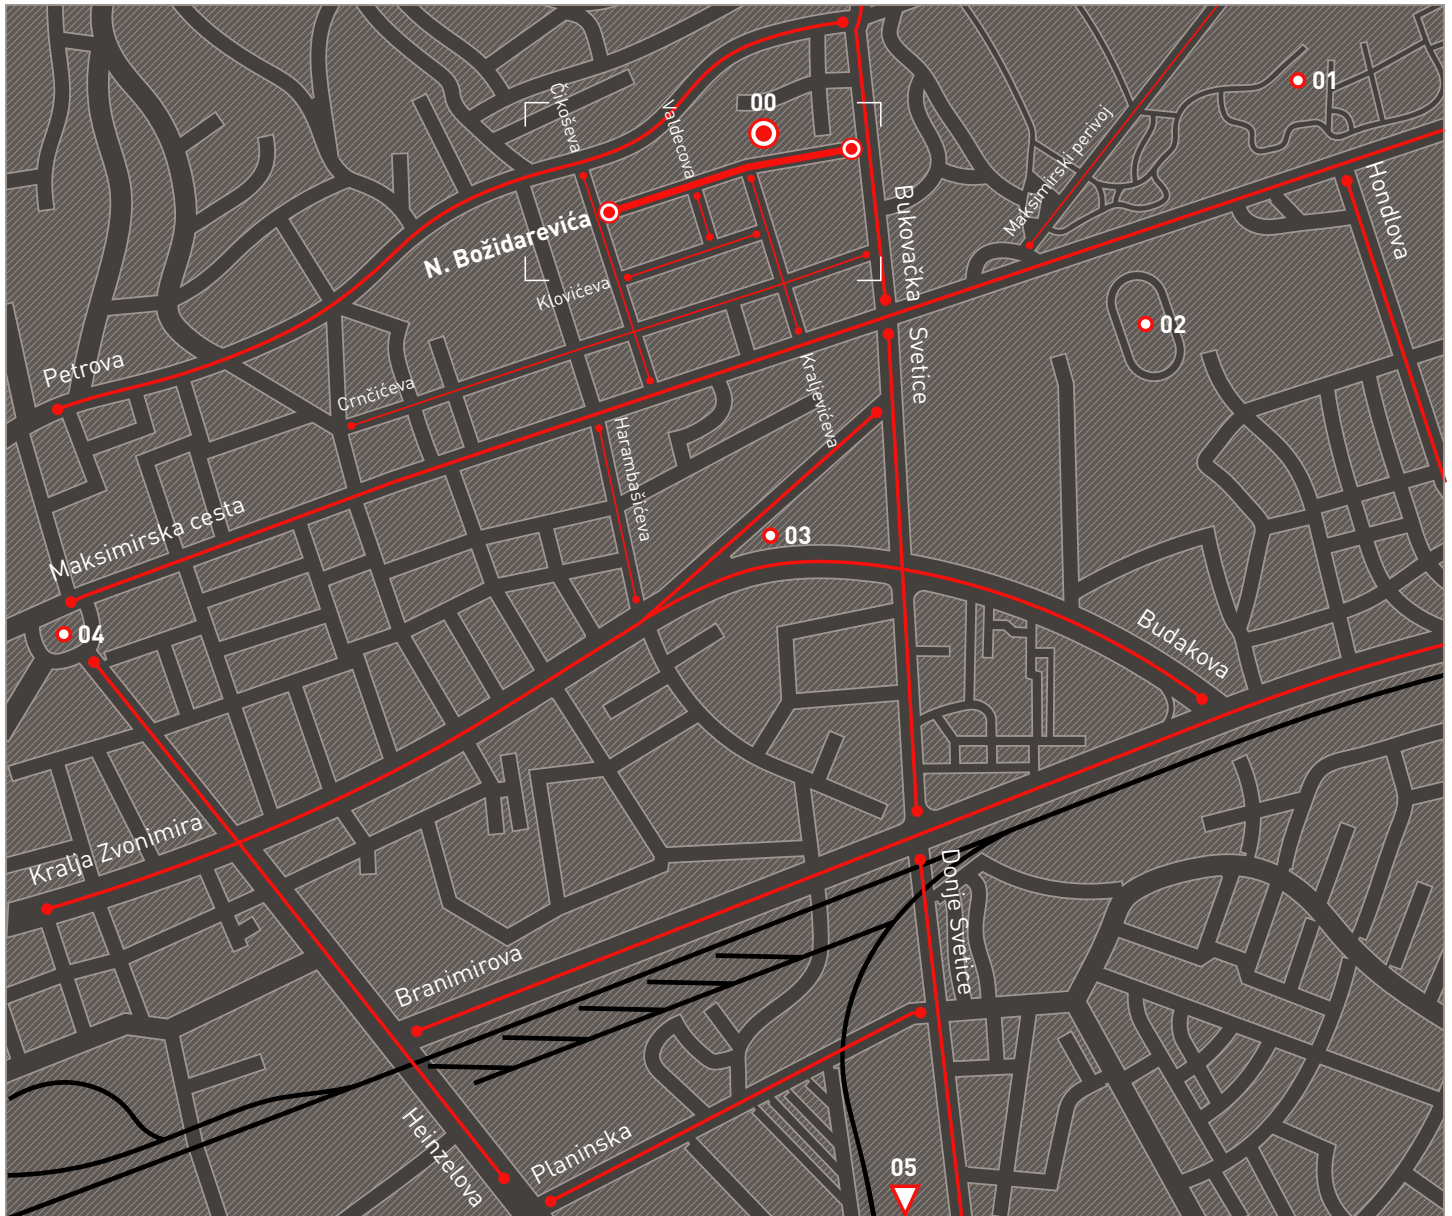

00 3LHD
Nikole Božidarevića 13/4
Zagreb, HR - 10000
t. +385 1 2320200

03 Kvaternikov trg
Kvaternik square

07 Željeznički kolodvor
Railway station

11 Most mladosti

01 Gradski stadion
City Stadium

04 Trg žrtava fašizma

08 Autobusni kolodvor
Bus Station

12 Zagrebači velesajam
Zagreb Fair

02 Trg J. F. Kenedyja
J. F. Kenedy square

04 Trg bana J. Jelačića
Ban J. Jelačić square

09 K. D. Vatroslav Lisinski
Concert Hall Vatroslav Lisinski

13 Muzej suvremene umjetnosti
Museum of Contemporary Art

06 Zrinjevac

10 Most slobode

14 Aerodrom Pleso
Airport Pleso

00 3LHD
Nikole Božidarevića 13/4
Zagreb, HR - 10000
t. +385 1 2320200

02 Gradski stadion

03 Trg J. F. Kenedyja
J. F. Kennedy square

04 Kvaternikov trg
Kvaternik square

01 Zoološki vrt Maksimir
Zoo park Maksimir

05 Aerodrom Pleso
Airport Pleso